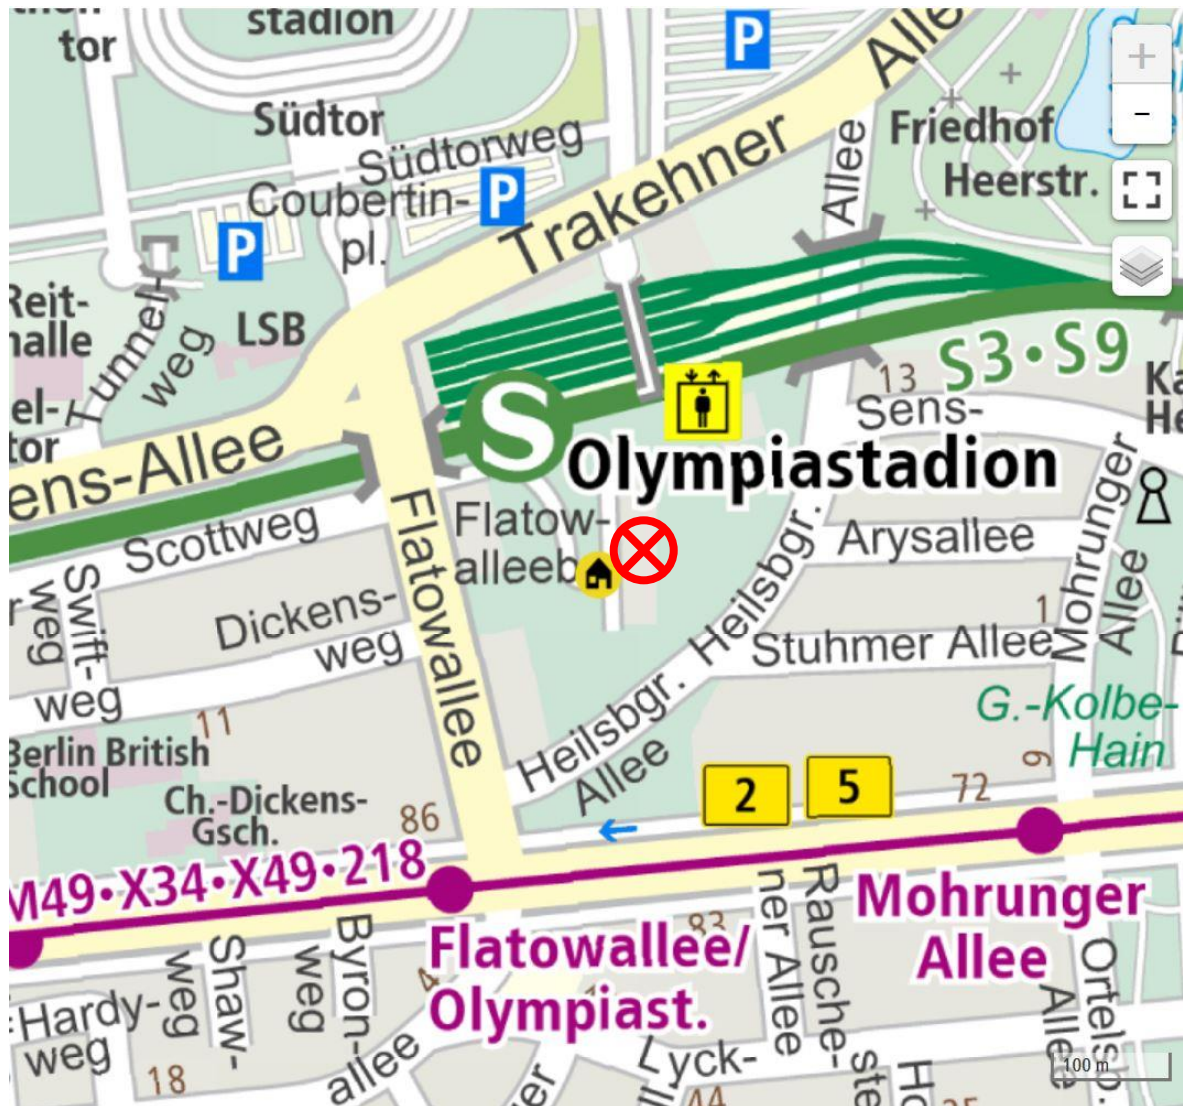

Der Weg zur Ausstellung in der Galerie treppe b

Anfahrtsoptionen

PKW: mit Parkmöglichkeiten direkt vor dem Corbusierhaus, Flatowallee 16, 14055 Berlin, oder in der Flatowallee (z. B. auf dem Mittelstreifen)

S-Bahn: Linien S3 oder S9 bis Bhf. Olympiastadion; Ausstieg Richtung Flatowallee/Jesse-Owens-Allee, Fußweg ca. 300 Meter

Bus: Linien M49 oder 218 bis Haltestelle Flatowallee/Olympiastadion, Fußweg Richtung Olympiastadion/Corbusierhaus ca. 450 Meter

Orientierung am und im Corbusierhaus

1. In den Haupteingang des Corbusierhauses

2. Durch das Foyer zu den Aufzügen und Fahrt in die 3. Straße

3. In der 3. Straße vom Aufzug Richtung Wohnungen, dann nach links zur Treppe B und eine halbe Treppe hinunter